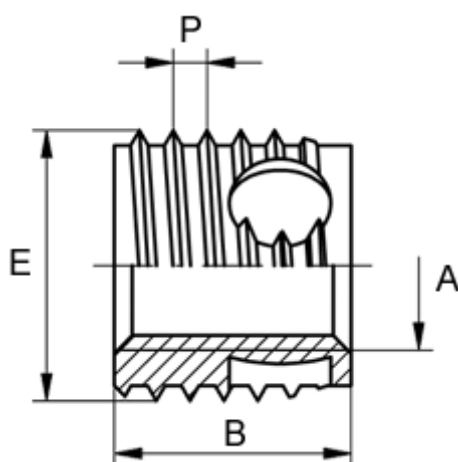

Varenummer: 12337000100800
Beskrivelse: KLEE-coil 337 000 100.800
M10 Messing

Mål

Gevindstigning P	= 1.50
Indvendigt gevind A	= M10
Længde B	= 10
Min. huldybde bundhul	= 13
Type	= 337 000 100 ...
Udvendigt gevind E	= 14.0